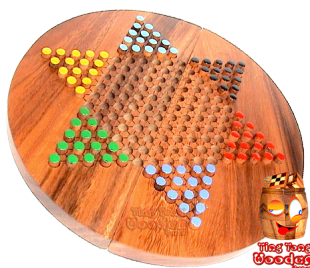

dames chinoises rondes star halma board

dames chinoises, halma ou étoile halma bord rond singe en bois pod thailande

Chinese Checkers, Halma ou Sternhalma est un jeu de société conçu pour six joueurs maximum. Le nom qui vient du grec ancien signifie "saut". Le tableau représente une étoile à six branches avec 121 points ou champs. Si vous voulez jouer à Halma avec succès, essayez de faire autant de sauts de chaîne que possible, car cela vous permettra d'accéder plus rapidement au Zielhof. En parallèle, l'adversaire peut être empêché de sauter. Avec la compétence tactique, il est même possible de confiner les joueurs dans leur cour, si aucun champ libre ne permet un saut.