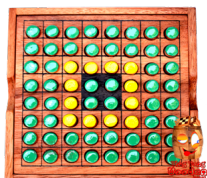

## Othello Obversi Box large Strategiespiel

Othello Obversi Strategiespiel in großer Holzbox Monkey Pod Thailand

Othello Obversi Box large Strategiespiel, hier die große Holzbox, beinhaltet das Spiel von zwei Parteien auf einem Acht-mal-Acht-Quadrat-Gitter mit Teilen, die zwei verschiedene Seiten haben. Stücke erscheinen typischerweise münzförmlich mit einem hellen und einem dunklen Gesicht, wobei jede Seite einen Spieler repräsentiert. Das Ziel eines jeden Spielers ist es, dass am Ende des Spiels Teile seiner Farbe die Mehrheit der Teile auf dem Spielfeld bilden, indem möglichst viele Teile des Gegners umgedreht werden. Reversi ist ein abstraktes Strategiespiel, das während der viktorianischen Ära erfunden wurde. Es ist seit mehr als einem Jahrhundert beliebt und wurde in den 1970er Jahren mit einer neuen Version unter dem Namen "Othello" und einer weiteren in den 1990er Jahren, als eine Computerversion in das Microsoft Windows-Betriebssystem integriert wurde, auf den Markt gebracht .