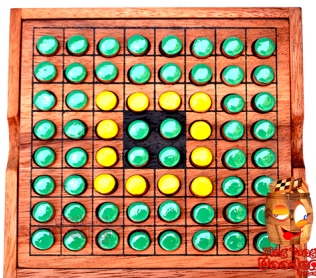

## Othello Obversi Box large Strategiespiel

Othello Obversi Strategiespiel in großer Holzbox Monkey Pod Thailand

Othello Obversi Box large Strategiespiel, hier die große Holzbox, beinhaltet das Spiel von zwei Parteien auf einem Acht-mal-Acht-Quadrat-Gitter mit Teilen, die zwei verschiedene Seiten haben. Stücke erscheinen typischerweise münzförmlich mit einem hellen und einem dunklen Gesicht, wobei jede Seite einen Spieler repräsentiert. Das Ziel eines jeden Spielers ist es, dass am Ende des Spiels Teile seiner Farbe die Mehrheit der Teile auf dem Spielfeld bilden, indem möglichst viele Teile des Gegners umgedreht werden. Reversi ist ein abstraktes Strategiespiel, das während der viktorianischen Ära erfunden wurde. Es ist seit mehr als einem Jahrhundert beliebt und wurde in den 1970er Jahren mit einer neuen Version unter dem Namen "Othello" und einer weiteren in den 1990er Jahren, als eine Computerversion in das Microsoft Windows-Betriebssystem integriert wurde, auf den Markt gebracht .