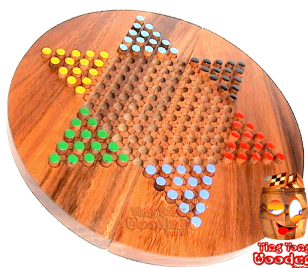

Chinese Checkers rund Sternhalma Brett

Chinese Checkers, Halma oder Sternhalma Brett rund aus Holz Monkey Pod Thailand

Chinese Checkers, Halma oder auch Sternhalma ist ein für bis zu sechs Spieler konzipiertes Brettspiel. Die aus dem Altgriechischen stammende Bezeichnung bedeutet „Sprung“. Das Spielbrett stellt einen sechszackigen Stern dar, auf dem sich 121 Punkte bzw. Felder befinden. Wenn Sie erfolgreich Halma spielen möchten, sollten Sie versuchen, so viele Kettensprünge wie möglich zu machen, da Sie auf diese Weise schneller in den Zielhof gelangen. Parallel dazu kann der Gegner am Springen gehindert werden. Mit taktischem Geschick ist es sogar möglich, Mitspieler in ihren Hof einzusperren, wenn kein freies Feld einen Sprung möglich macht.